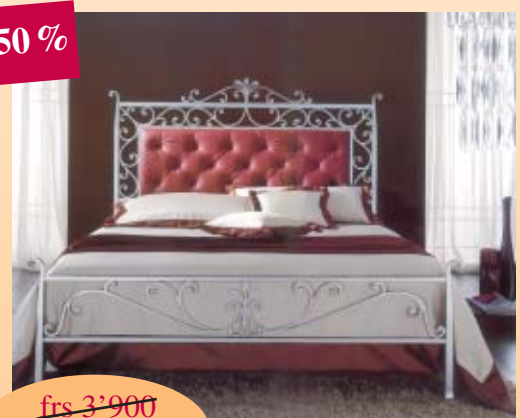

Beaucoup d'autres meubles de marque à 50 %

LE MEILLEUR DU MEUBLE ITALIEN

Jusqu'à 50% de rabais

~~frs 4'600~~
frs 2'800

Chambre à coucher: armoire 2 portes coulissantes,
2 chevets, 1 commode, 1 miroir, 1 lit 160x200 cm

NICOLINE

50%

~~frs 7'800~~
frs 3'900

Salon design d'angle,
cuir blanc ou noir. En stock

~~frs 4'800~~
frs 3'500

Salon Buffalo: 3 + 2 places
Vaste choix cuir massif

~~frs 4'500~~
frs 3'200

Studio modulable: lit double avec sommier
Vaste choix, Moretti compact

frs 3'300

Chambre à coucher: armoire 6 portes,
2 chevets, 1 lit 160x200 cm, 1 commode, 1 miroir

50%

~~frs 3'900~~
frs 1'950

Lit fer forgé
160x200 cm

VENEZ VISITER LA PLUS VASTE EXPOSITION DE LA BROYE

Possibilités de crédit / Montage et livraison gratuits dans toute la Suisse

50 %

~~frs 16'300~~
frs 8'150

Salle à manger Arredo classique, mod. Versailles:
1 table avec 2 rallonges,
fermé 200x100 cm / ouvert 300x100 cm,
vitrine 2 portes, buffet 4 portes, miroir, 6 chaises

frs 4'900